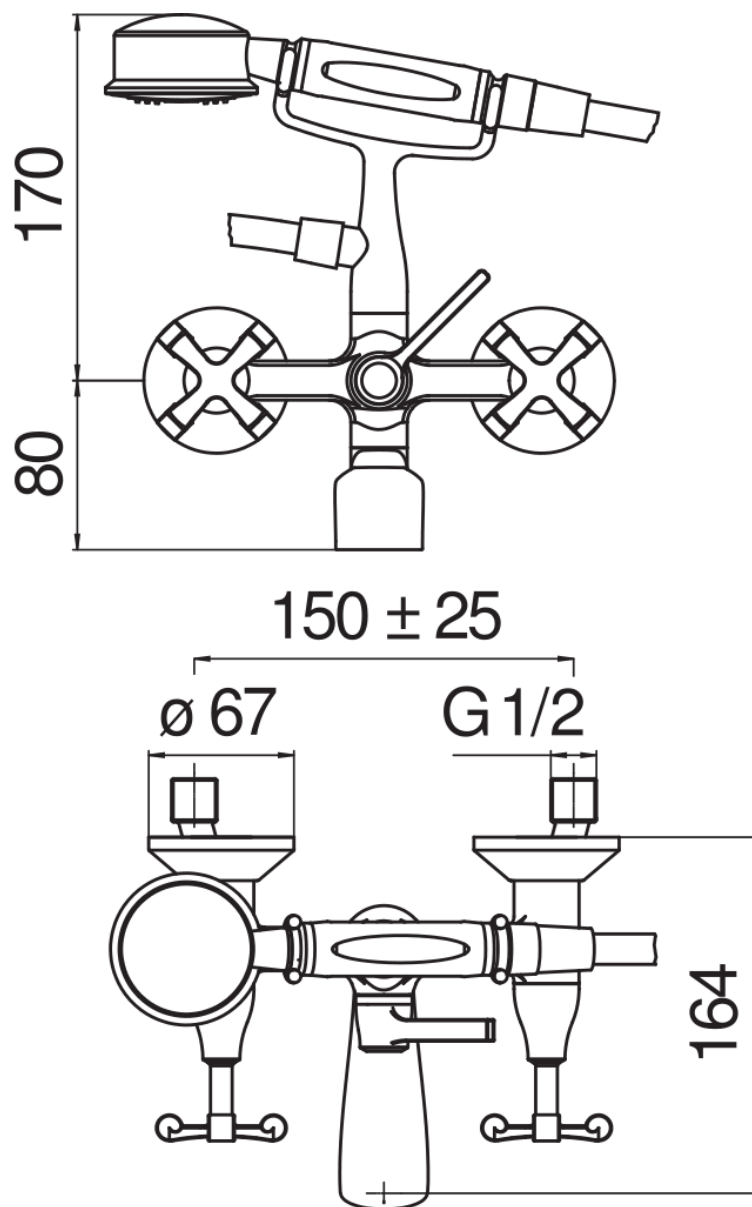

SPECIFICHE

Gruppo esterno con set doccia

Diamond smoke PVD

Deviatore manuale

Supporto doccetta fisso

Doccetta monogetto e flessibile 150 cm

Imballo: 38,5 x 24 x 13,9 cm / 0,01284 m³ / 3,4 kg

CERTIFICAZIONI

DIAGRAMMA DI PORTATA: ACQUA CALDA/FREDDA

DIAGRAMMA DI PORTATA: ACQUA MISCELATA