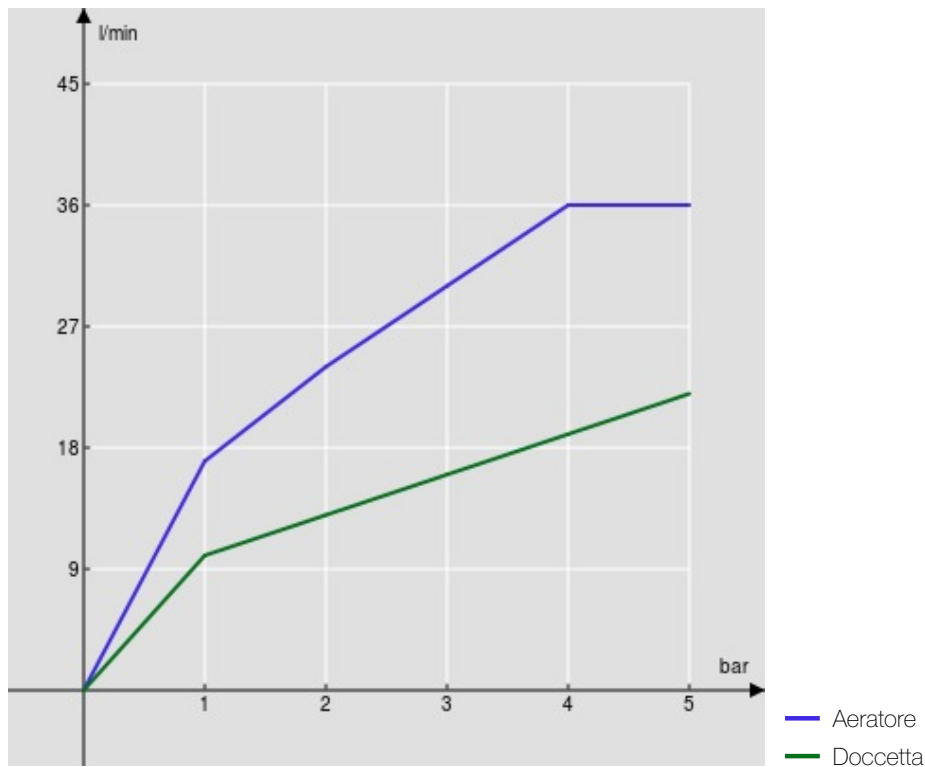

SPECIFICHE

Gruppo esterno con set doccia

Diamond smoke PVD

Deviatore manuale

Supporto doccetta fisso

Doccetta monogetto e flessibile 150 cm

Imballo: 38,5 x 24 x 13,9 cm / 0,01284 m³ / 3,4 kg

CERTIFICAZIONI

DIAGRAMMA DI PORTATA: ACQUA CALDA/FREDDA

DIAGRAMMA DI PORTATA: ACQUA MISCELATA